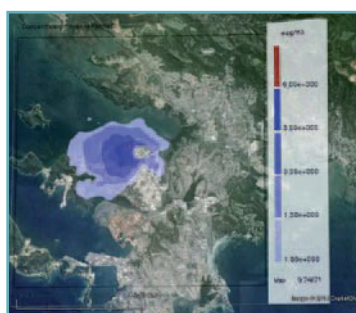

NOS ATOUTS

La souplesse d'une PME à votre service

- Le savoir-faire d'une équipe d'ingénieurs maîtrisant l'outil de modélisation 2D
- Une démarche adaptée à votre installation, votre environnement et votre problématique,
- Une réactivité face à vos exigences et celles des services d'inspection,
- Sorties graphiques :

REJOIGNEZ-LES

CNIM • EDF • EXCIA • Fonderie Roquevaire •
Groupe SCAPA France • GUINTOLI - Groupe
NGE • INDENA • SANITRA • SANOFI • SITA •
SNCF • SOCODEI • TEREOS BENP...

NEODYME NORD PICARDIE

5 rue Voltaire
59 184 SAINGHIN EN WEPPE
06 16 64 37 55

NEODYME SUD-EST

31 rue Mazonod
69 426 LYON cedex 03
04 78 39 05 83

NEODYME ILE DE FRANCE

86 bis rue Amelot
75 011 PARIS
01 53 34 87 43

NEODYME NORD-OUEST

26 rue Alfred Kastler
76 130 MONT SAINT AIGNAN
02 32 10 73 33

NEODYME CENTRE-OUEST

6 rue de la Douzillère
37 300 JOUE LES TOURS
02 47 75 18 87

contact@neodyme.fr

www.neodyme.fr