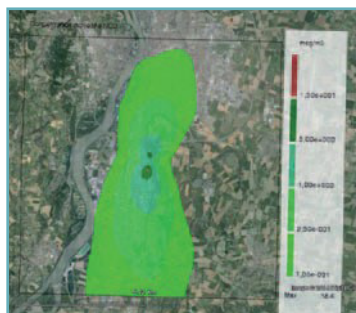

NOS ATOUTS

La souplesse d'une PME à votre service

- Le savoir-faire d'une équipe d'ingénieurs maîtrisant l'outil de modélisation 2D
- Une démarche adaptée à votre installation, votre environnement et votre problématique,
- Une réactivité face à vos exigences et celles des services d'inspection,
- Sorties graphiques :

REJOIGNEZ-LES

CNIM • EDF • EXCIA • Fonderie Roquevaire •
Groupe SCAPA France • GUINTOLI - Groupe
NGE • INDENA • SANITRA • SANOFI • SITA •
SNCF • SOCODEI • TEREOS BENP...

NEODYME NORD PICARDIE

5 rue Voltaire
59 184 SAINGHIN EN WEPPE
06 16 64 37 55

NEODYME SUD-EST

31 rue Mazonod
69 426 LYON cedex 03
04 78 39 05 83

NEODYME ILE DE FRANCE

86 bis rue Amelot
75 011 PARIS
01 53 34 87 43

NEODYME NORD-OUEST

26 rue Alfred Kastler
76 130 MONT SAINT AIGNAN
02 32 10 73 33

NEODYME CENTRE-OUEST

6 rue de la Douzillère
37 300 JOUE LES TOURS
02 47 75 18 87

contact@neodyme.fr

www.neodyme.fr